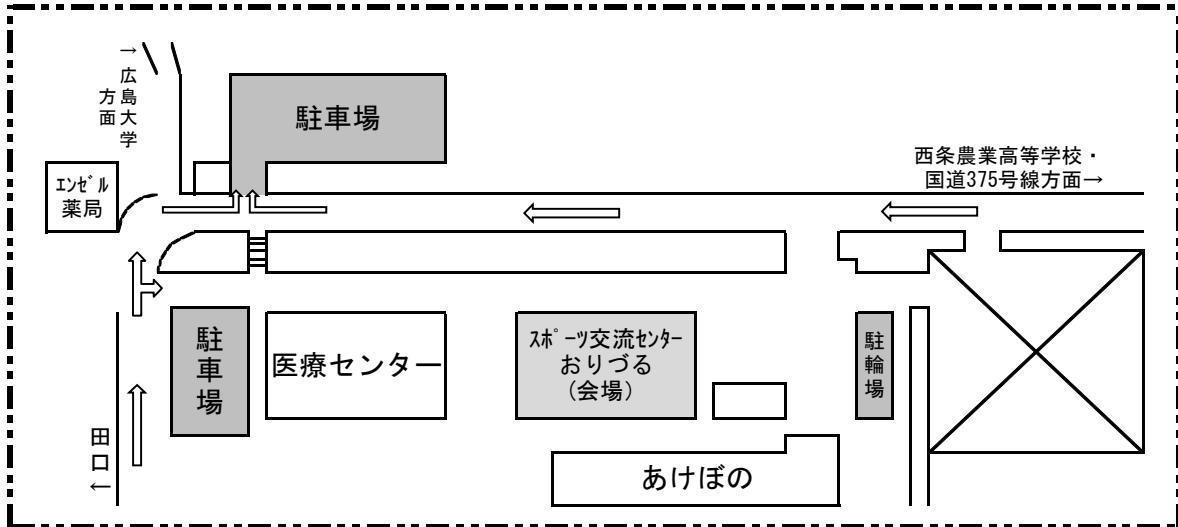

第24回広島県障害者水泳競技大会

《交通案内》

○周辺案内（灰色部分が駐車場になります）

※必ず指定された駐車場所に駐車してください。

○交通案内

《送迎バス時刻表》

リハビリセンター発	JR西条駅発
8 : 33	9 : 12
9 : 35	10 : 00
10 : 28	10 : 50
★ 11 : 20	★ 11 : 42
13 : 00	13 : 35
15 : 20	15 : 50
16 : 10	16 : 42

★…土・日・祝日運休

《送迎バス》… JR西条駅－広島県立障害者リハビリテーションセンター間をスロープ付き送迎バス(無料)を運行しています。(JR西条駅前6番バス停) 障害のある人が優先となりますのでご協力ください。

《JRバス》… JR西条駅から「黒瀬町市飯田・呉市」行き、西条農業高等学校前停留所で下車。(停留所から約1kmです。)

《自動車》… 山陽自動車道西条ICから国道375号線を呉方面に車で約10分、「西条農業高等学校前バス停」交差点を右折して約1kmです。