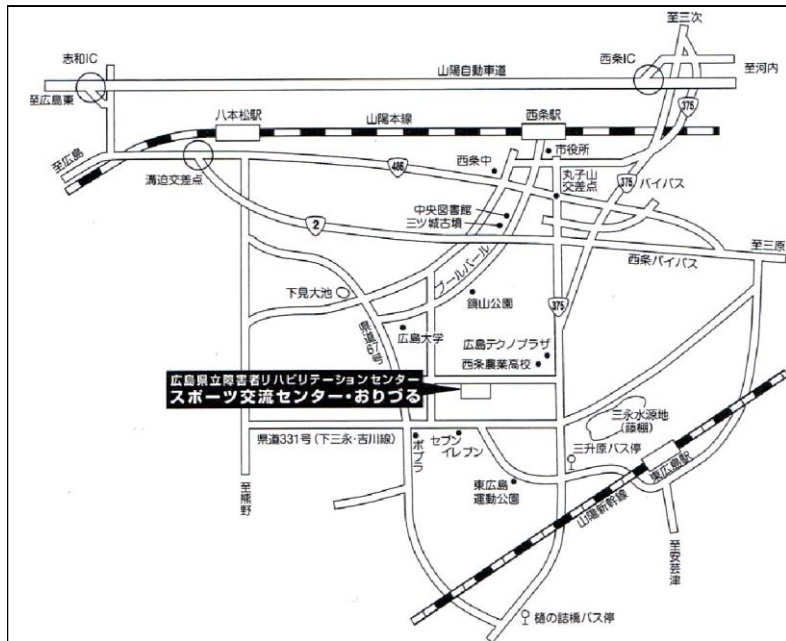

第24回広島県障害者水泳競技大会

《交通案内》

○周辺案内（灰色部分が駐車場になります）

※必ず指定された駐車場所に駐車してください。

○交通案内

《送迎バス時刻表》

リハビリセンター発	JR西条駅発
8 : 33	9 : 12
9 : 35	10 : 00
10 : 28	10 : 50
★ 11 : 20	★ 11 : 42
13 : 00	13 : 35
15 : 20	15 : 50
16 : 10	16 : 42

★…土・日・祝日運休

《送迎バス》… JR西条駅－広島県立障害者リハビリテーションセンター間をスロープ付き送迎バス(無料)を運行しています。(JR西条駅前6番バス停) 障害のある人が優先となりますのでご協力ください。

《JRバス》… JR西条駅から「黒瀬町市飯田・呉市」行き、西条農業高等学校前停留所で下車。(停留所から約1kmです。)

《自動車》… 山陽自動車道西条ICから国道375号線を呉方面に車で約10分、「西条農業高等学校前バス停」交差点を右折して約1kmです。