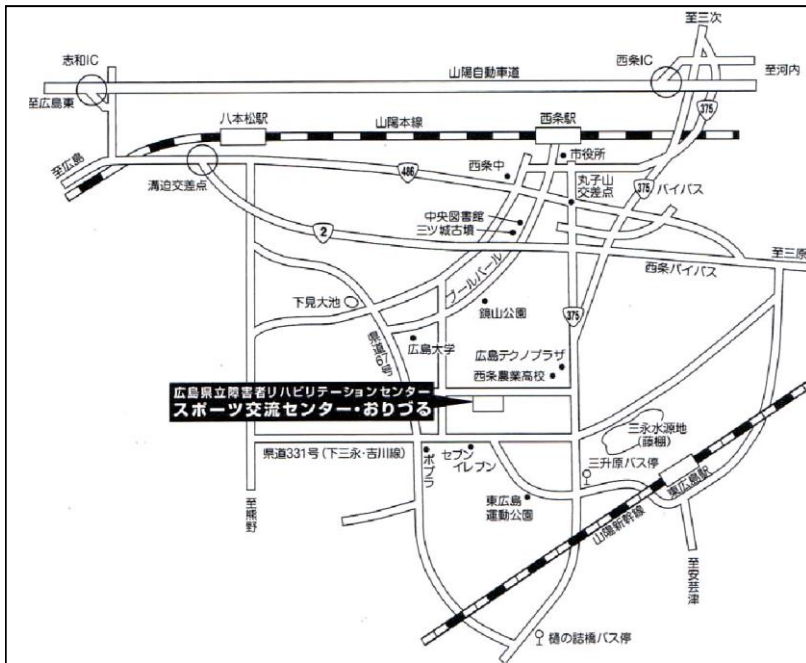

第1回広島県障害者ボッチャ競技大会 《交通案内》

○周辺案内（灰色部分が駐車場になります）

※必ず指定された駐車場所に駐車してください。

○交通案内

《送迎バス時刻表》

リハビリセンター発	JR西条駅発
8 : 33	9 : 12
9 : 35	10 : 00
10 : 28	10 : 50
★ 11 : 20	★ 11 : 42
13 : 00	13 : 35
15 : 20	15 : 50
16 : 10	16 : 42

★…土・日・祝日運休

《送迎バス》… JR西条駅ー広島県立障害者リハビリテーションセンター間をスロープ付き送迎バス（無料）を運行しています。（JR西条駅前6番バス停）障害のある人が優先となりますのでご協力ください。

《JRバス》… JR西条駅から「黒瀬町市飯田・呉市」行き、西条農業高等学校前停留所下車。（停留所から約1kmです。）

《自動車》… 山陽自動車道西条ICから国道375号線を呉方面に車で約10分、「西条農業高等学校前バス停」交差点を右折して約1kmです。