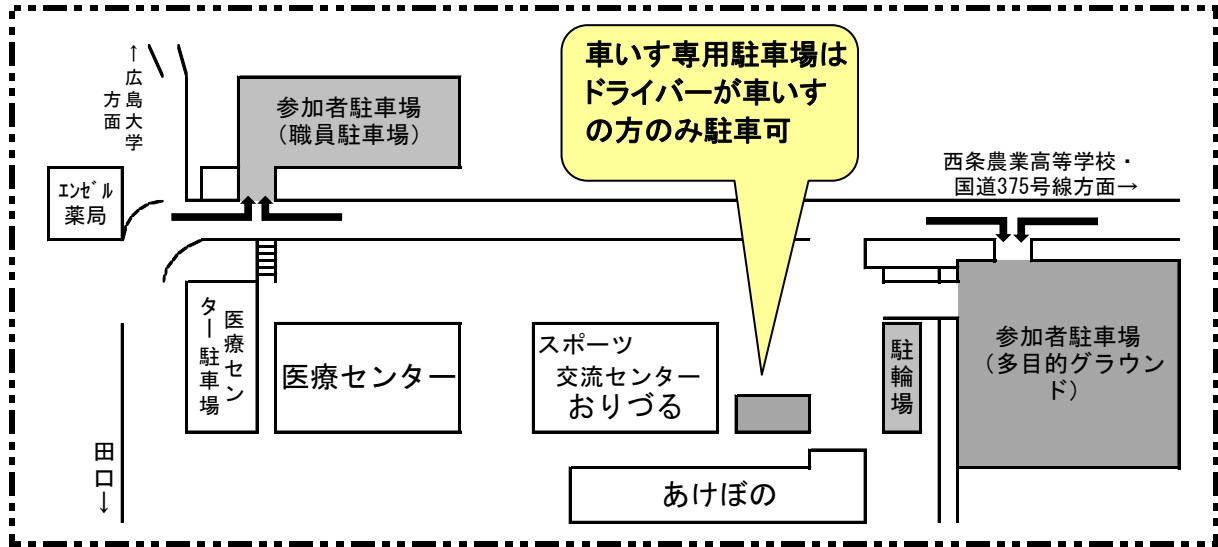

第1回広島県障害者ボッチャ競技大会 《交通案内》

○周辺案内（灰色部分が駐車場になります）

※必ず指定された駐車場所に駐車してください。

○交通案内

《送迎バス時刻表》

リハビリセンター発	JR西条駅発
8 : 33	9 : 12
9 : 35	10 : 00
10 : 28	10 : 50
★ 11 : 20	★ 11 : 42
13 : 00	13 : 35
15 : 20	15 : 50
16 : 10	16 : 42

★…土・日・祝日運休

《送迎バス》… JR西条駅ー広島県立障害者リハビリテーションセンター間をスロープ付き送迎バス（無料）を運行しています。（JR西条駅前6番バス停）障害のある人が優先となりますのでご協力ください。

《JRバス》… JR西条駅から「黒瀬町市飯田・呉市」行き、西条農業高等学校前停留所下車。（停留所から約1kmです。）

《自動車》… 山陽自動車道西条ICから国道375号線を呉方面に車で約10分、「西条農業高等学校前バス停」交差点を右折して約1kmです。